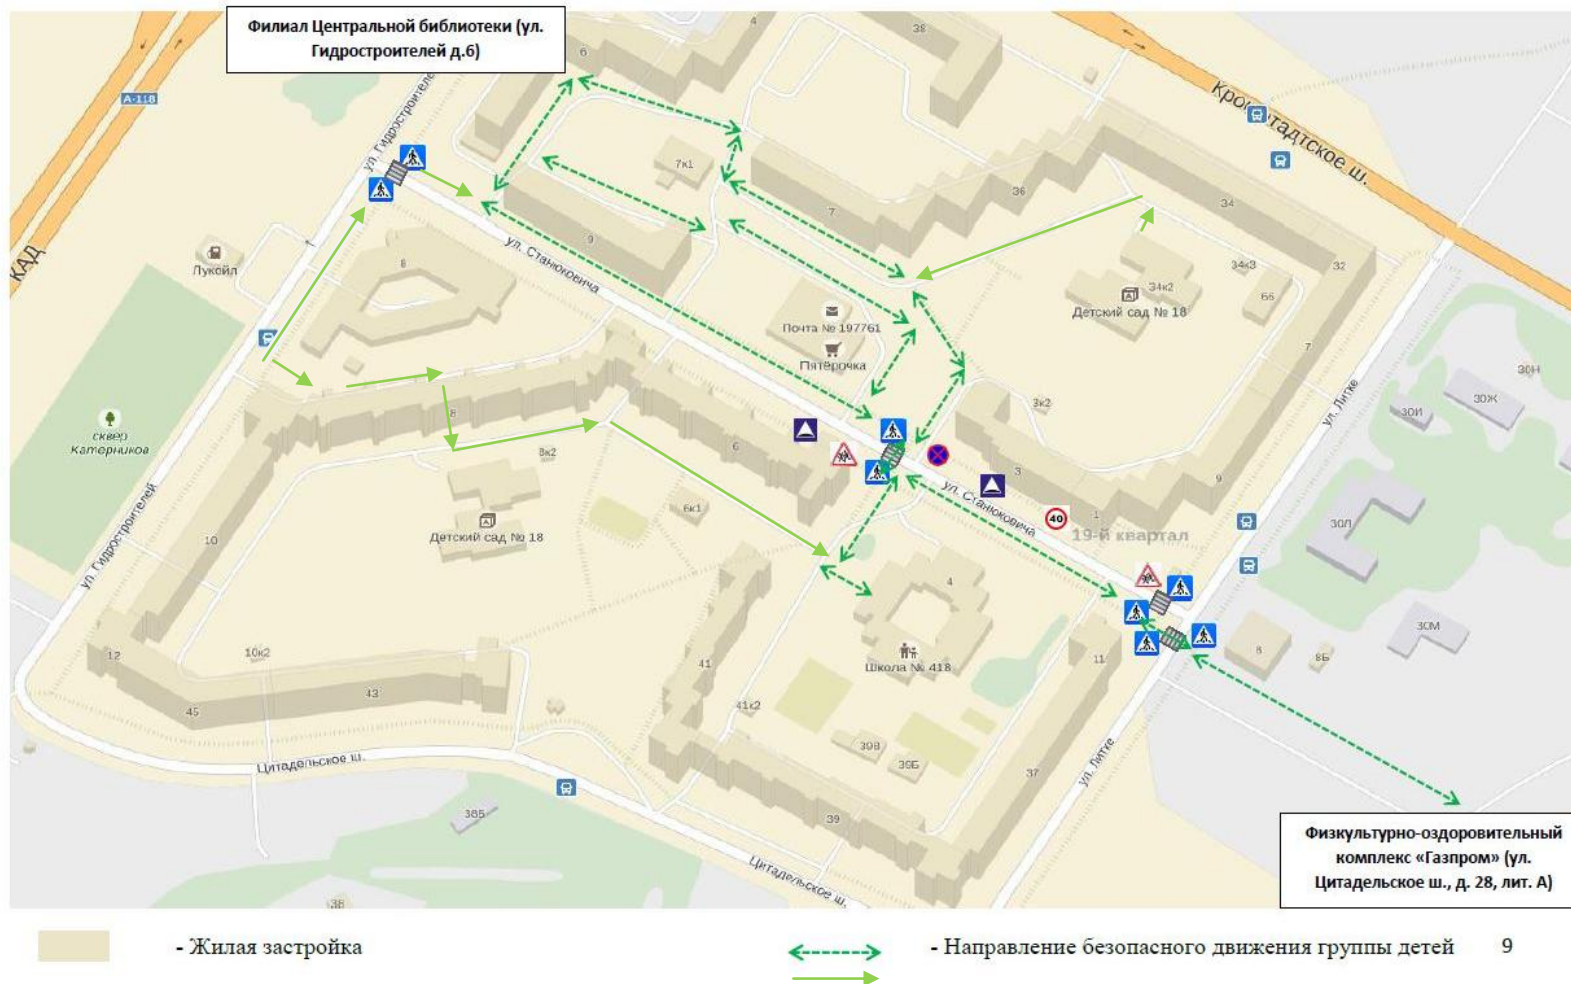

3.1 Маршруты движения организованных групп детей от ГБДОУ детский сад №18 к наиболее часто посещаемым объектам в ходе учебного процесса (библиотека, музыкальная школа, ГБОУ СОШ №418)