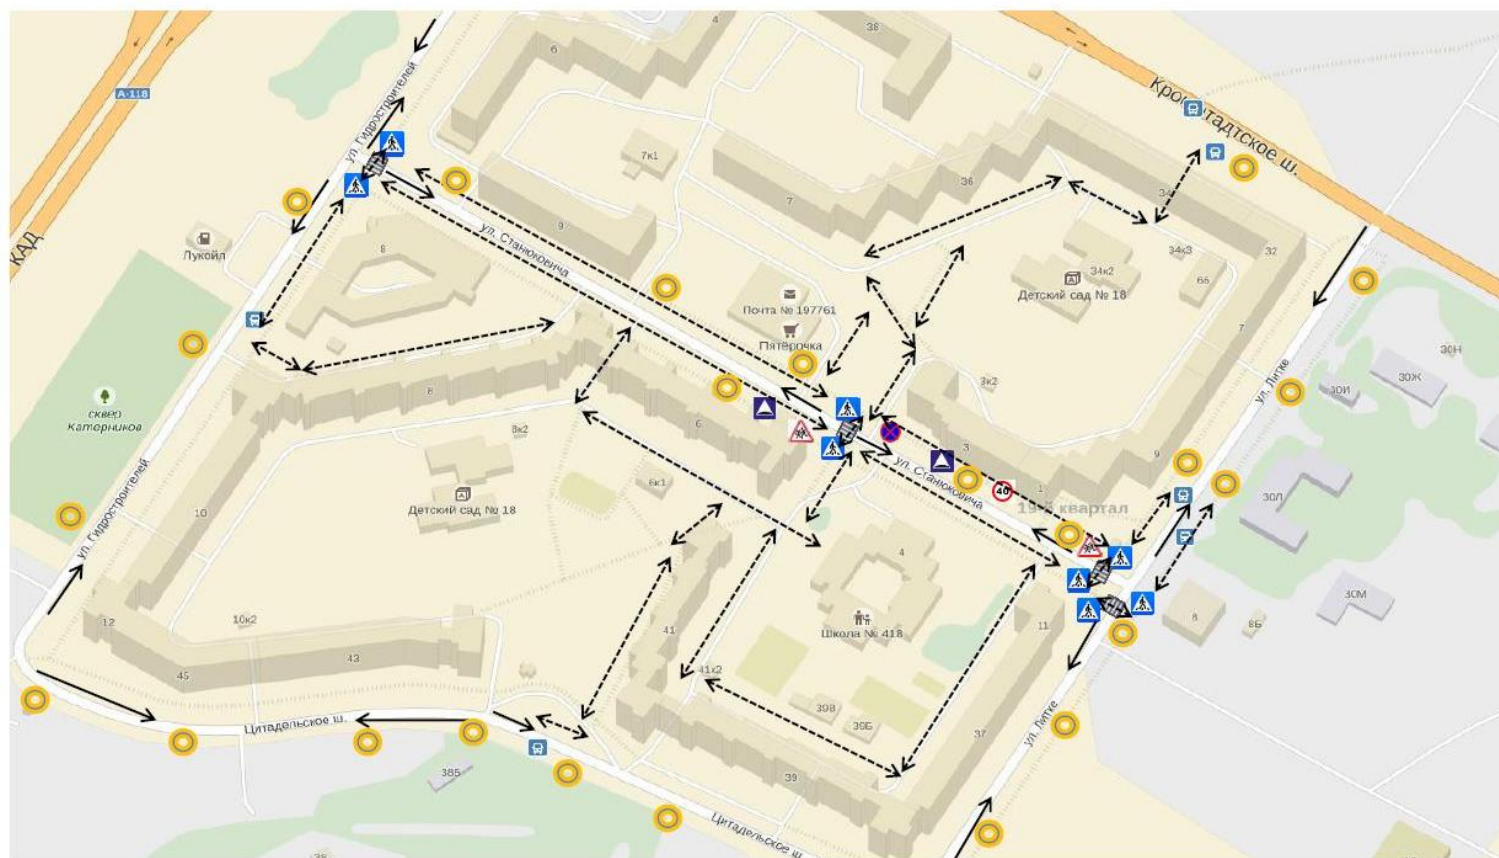

1.1 План-схема района расположения ГБДОУ детский сад № 18 комбинированного вида Кронштадтского района Санкт-Петербурга, пути движения транспортных средств и детей

- - Искусственное освещение
- → - Направление движения транспортного потока
- ←--- - Направление движения детей от остановок маршрутных транспортных средств