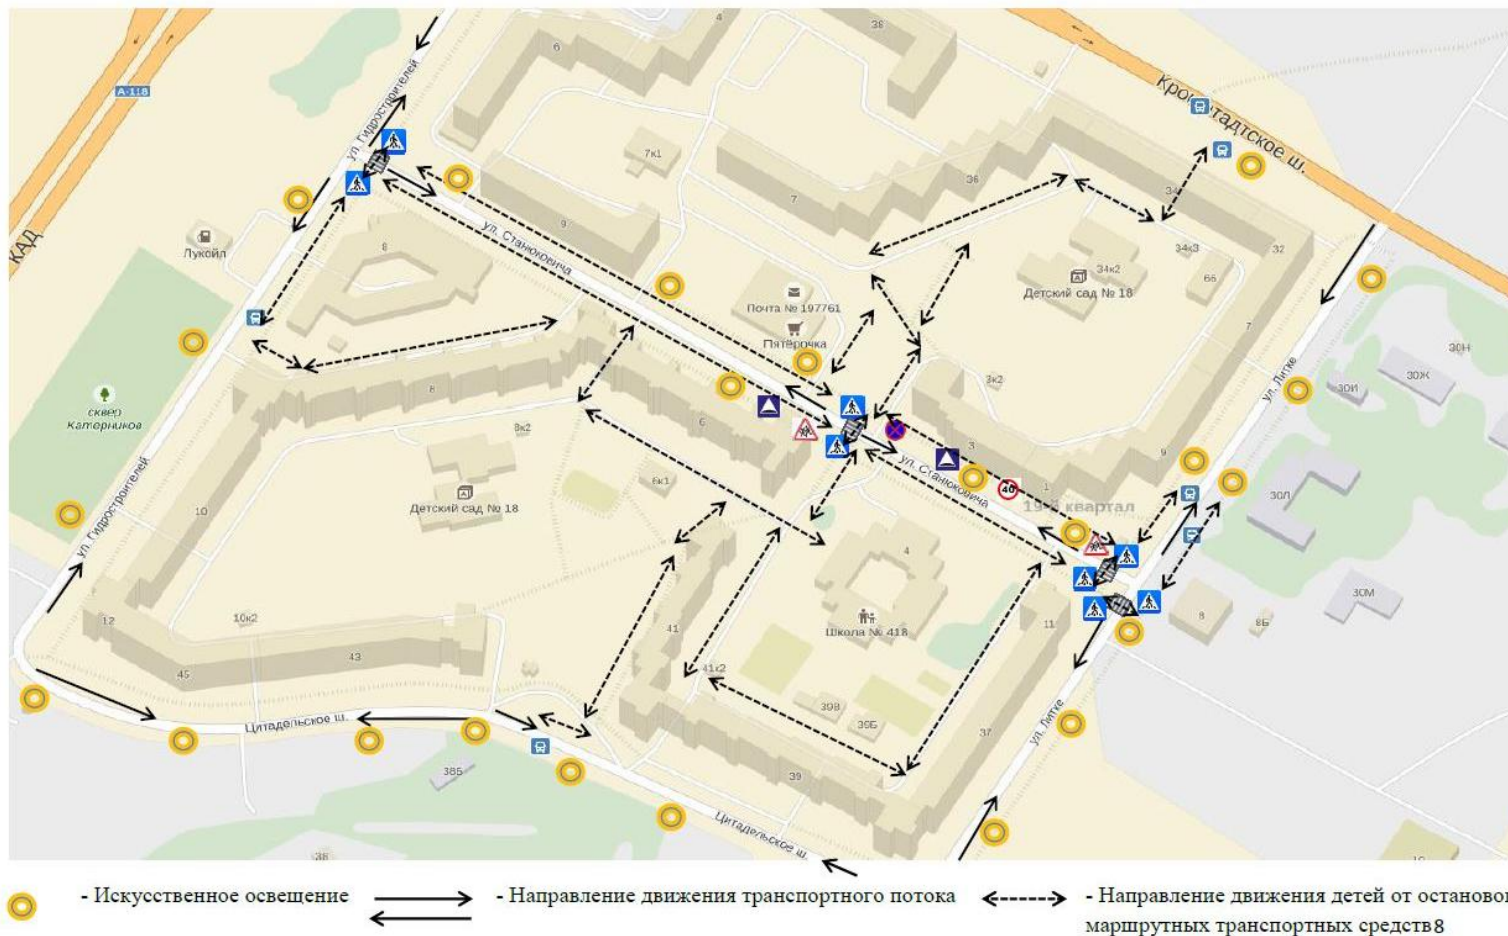

2.1 Схема организации дорожного движения в непосредственной близости от ГБДОУ детский сад № 18 комбинированного вида Кронштадтского района Санкт-Петербурга с размещением соответствующих технических средств, маршруты движения детей и расположение парковочных мест